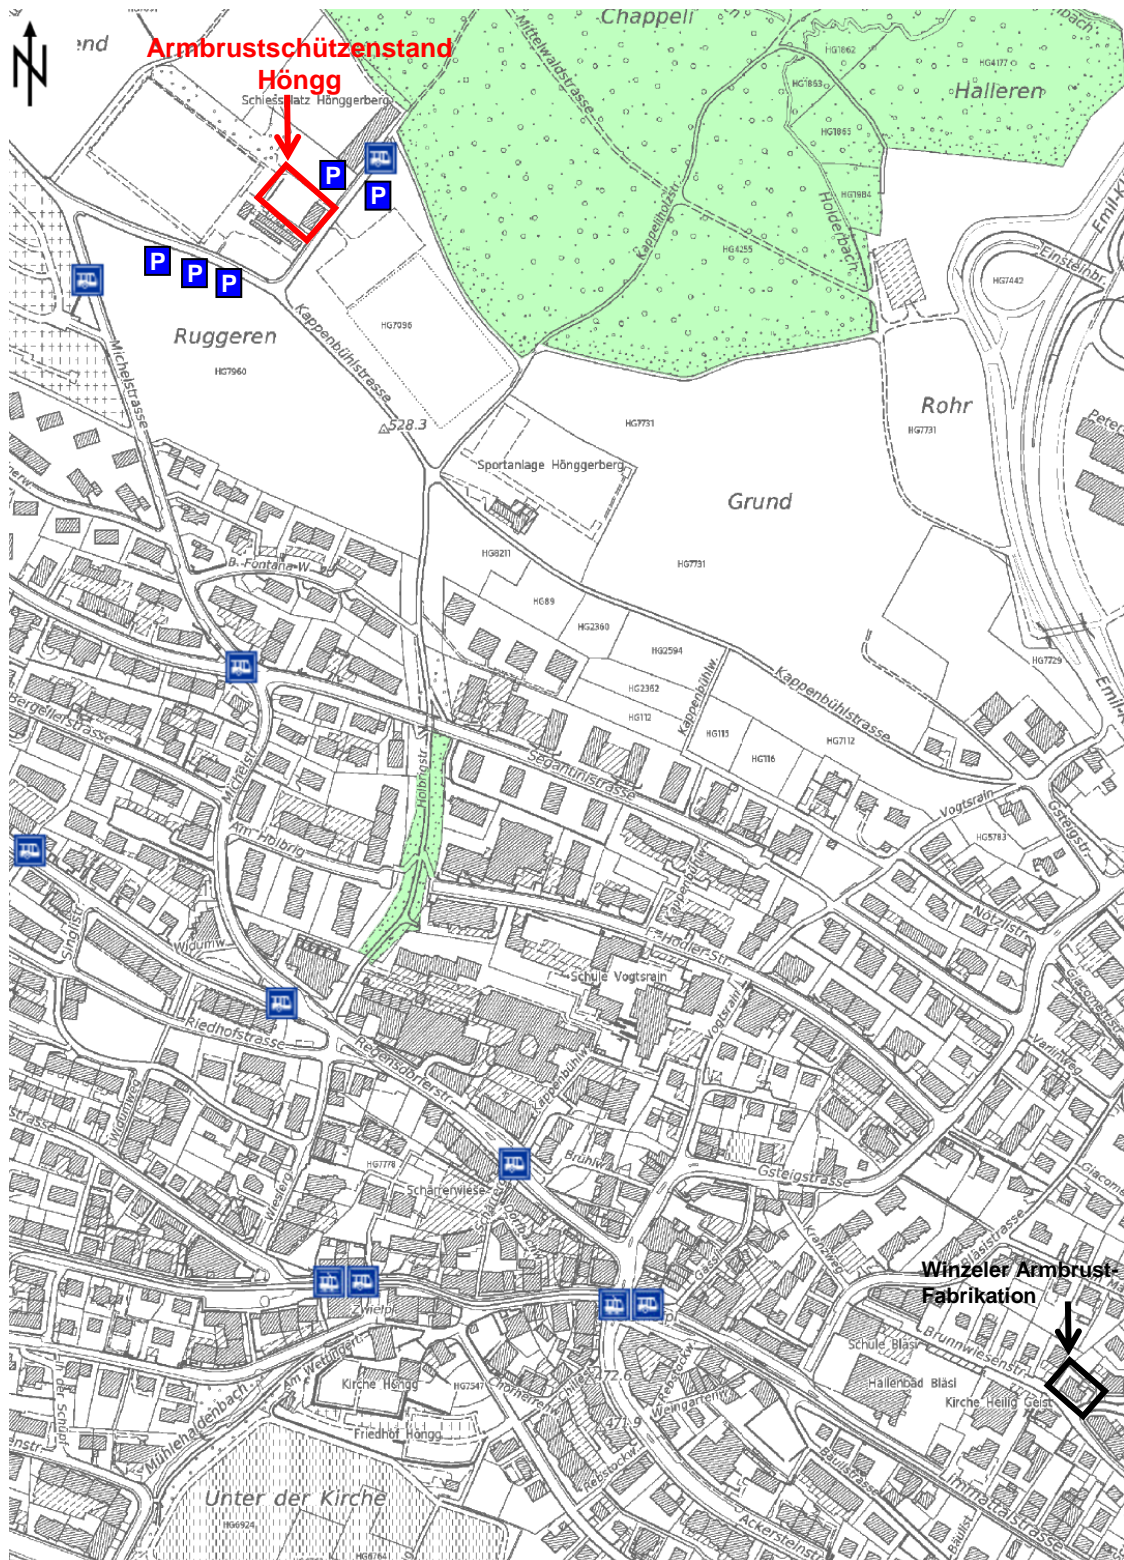

© GIS-ZH, Kanton Zürich, 13.03.2017

Armbrustschützen Hönng, CH-8049 Zürich
E-Mail: info@ashoengg.ch Internet: www.ashoengg.ch