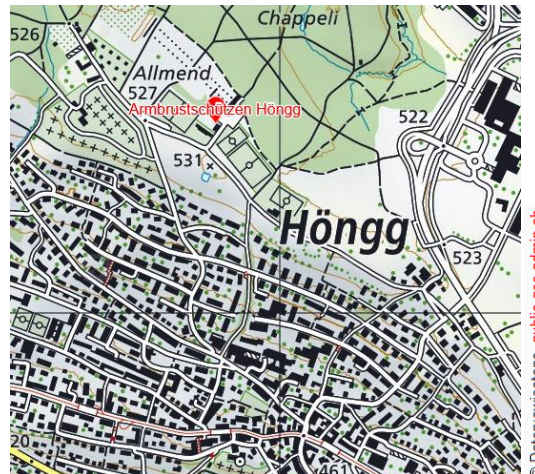

ARMBRUSTSCHÜTZEN HÖNGG

Lagedetails Navigationssystem

Der Armbrustschützenstand hat keine exakte Adresse, welche für Navigationssysteme geeignet ist. Als Annäherung kann die folgende Adresse verwendet werden, von welcher der Schützenstand noch ca. 300m entfernt ist (Wegweiser/Festbeschilderung beachten):

- Michelstrasse 60, 8049 Zürich

Koordinaten für exakte Navigation:

- GPS Koordinaten: Nord: 47 24 33.5, Ost: 08 29 47.4
47°24'33.5"N 8°29'47.4"E
47.409293, 8.496523
- CH Koordinaten: LV95: 2'679'844 / 1'251'479
LV03: 679'843 / 251'479

Karten der Schweizerischen Landestopographie - SWISSTOPO

Swisstopo Link:

<https://s.geo.admin.ch/71f49dcbb1>

Google Maps / Google Navigation, Routenplaner

Route ab Meierhofplatz in Höngg:

Google Kurz-Link:

<https://goo.gl/maps/h83XyY7AmiT2>

Während Schützenfeste und an Wettkämpfen ist der Weg zum Armbrustschützenstand ab Meierhofplatz, sowie ab Raum Regensdorferstrasse, mit entsprechenden Wegweisern ausgeschildert.