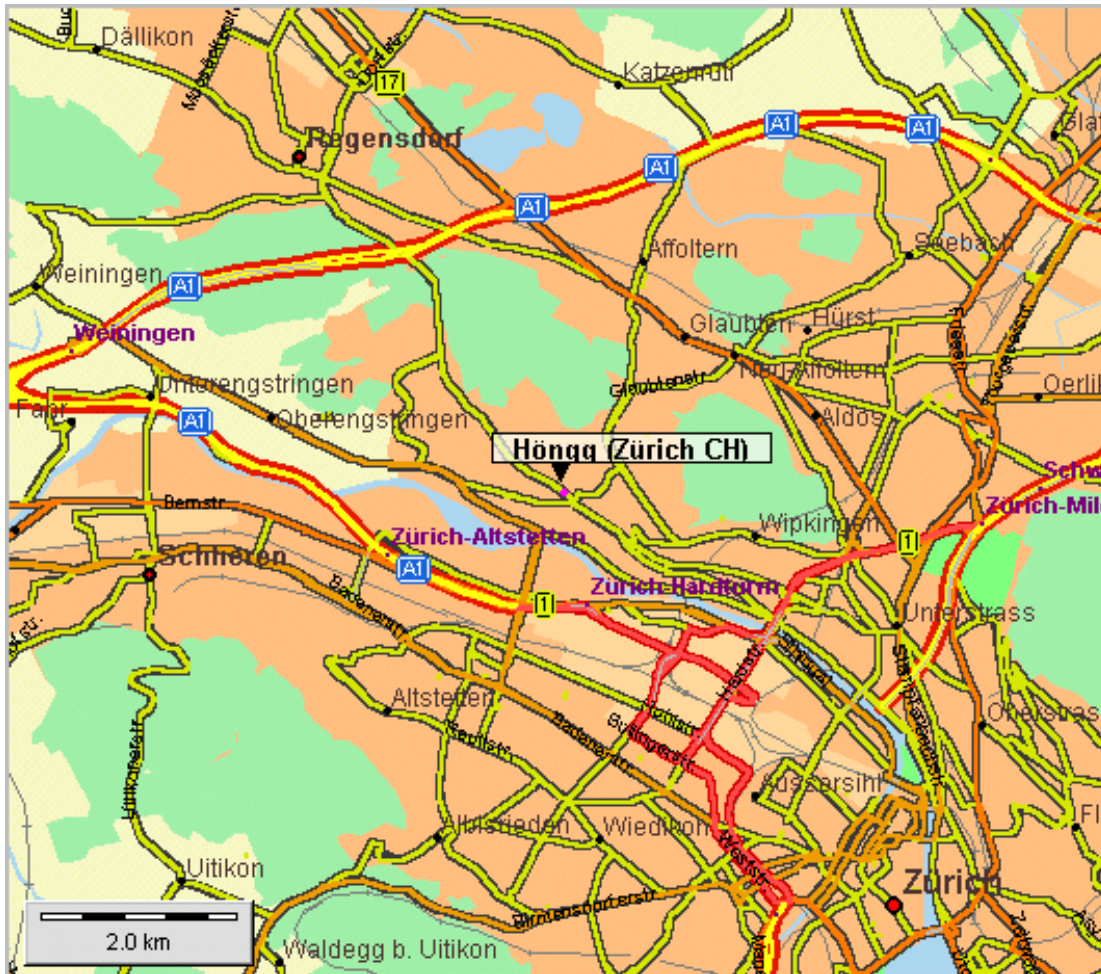

# Standort der Armbrustschützen Högge

Sicht Stadt Zürich

Sicht Zürich -Höngg