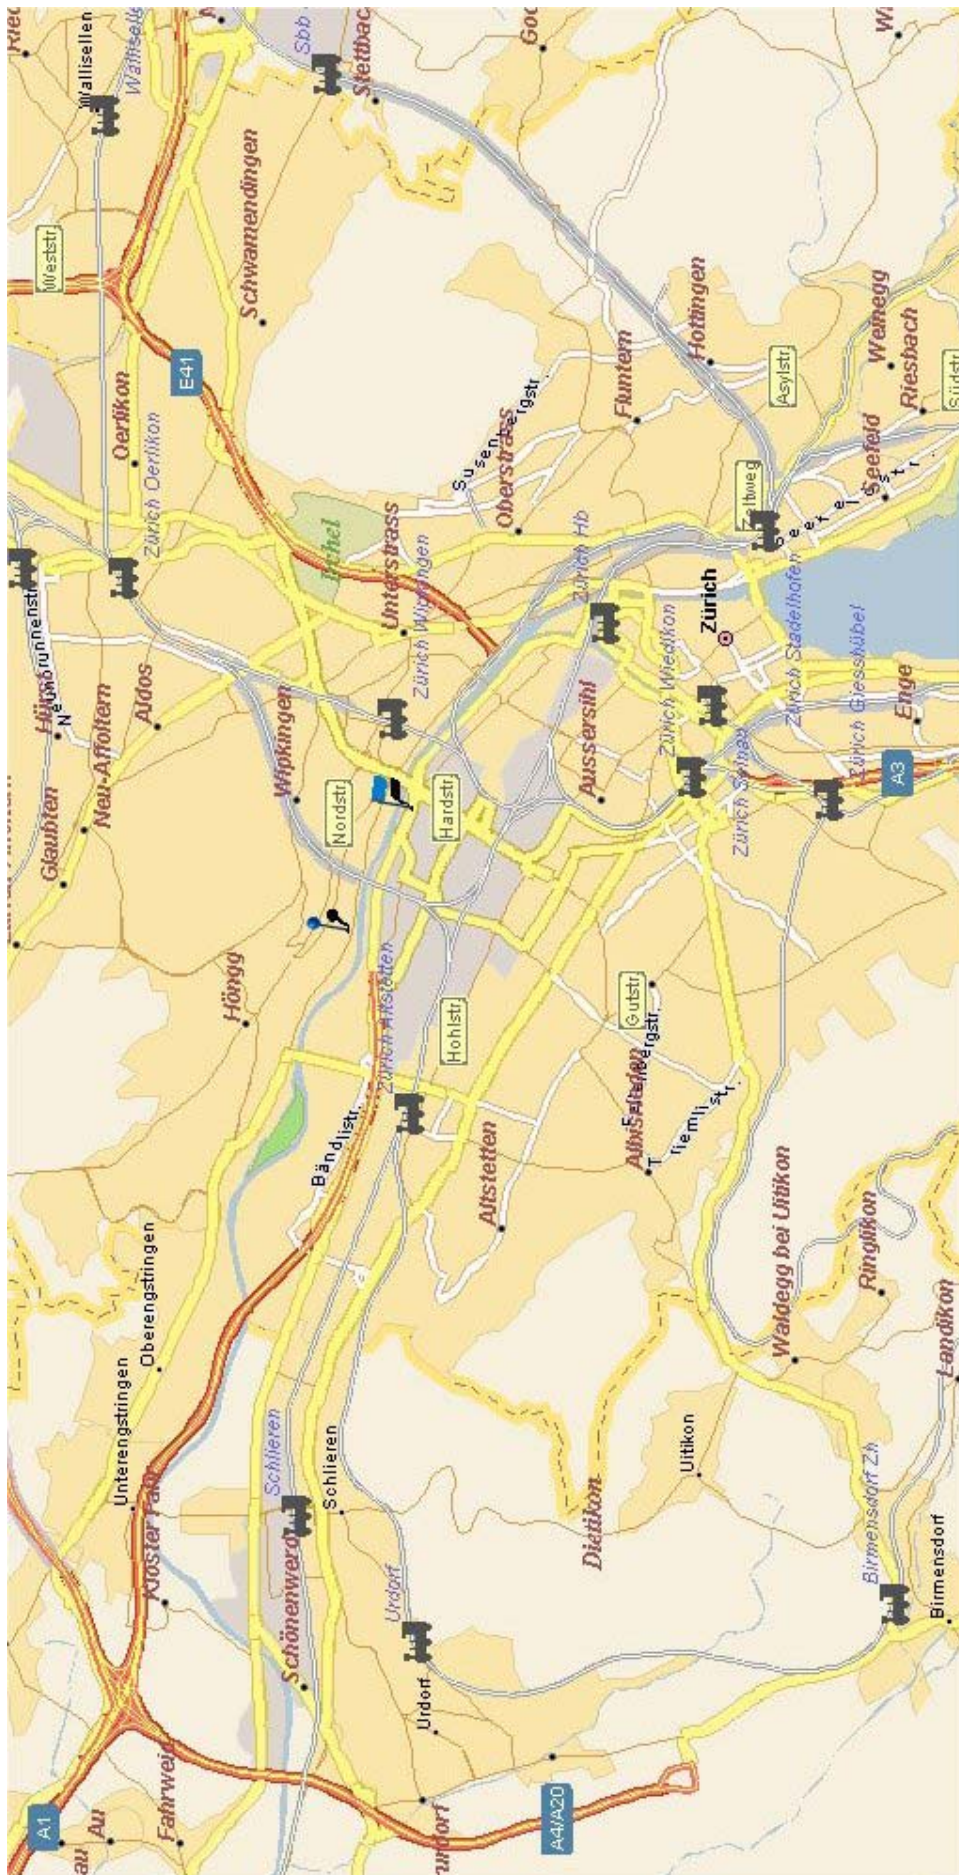

# Standort der Armbrustschützen Högge

Sicht Stadt Zürich

Sicht Zürich -Höngg